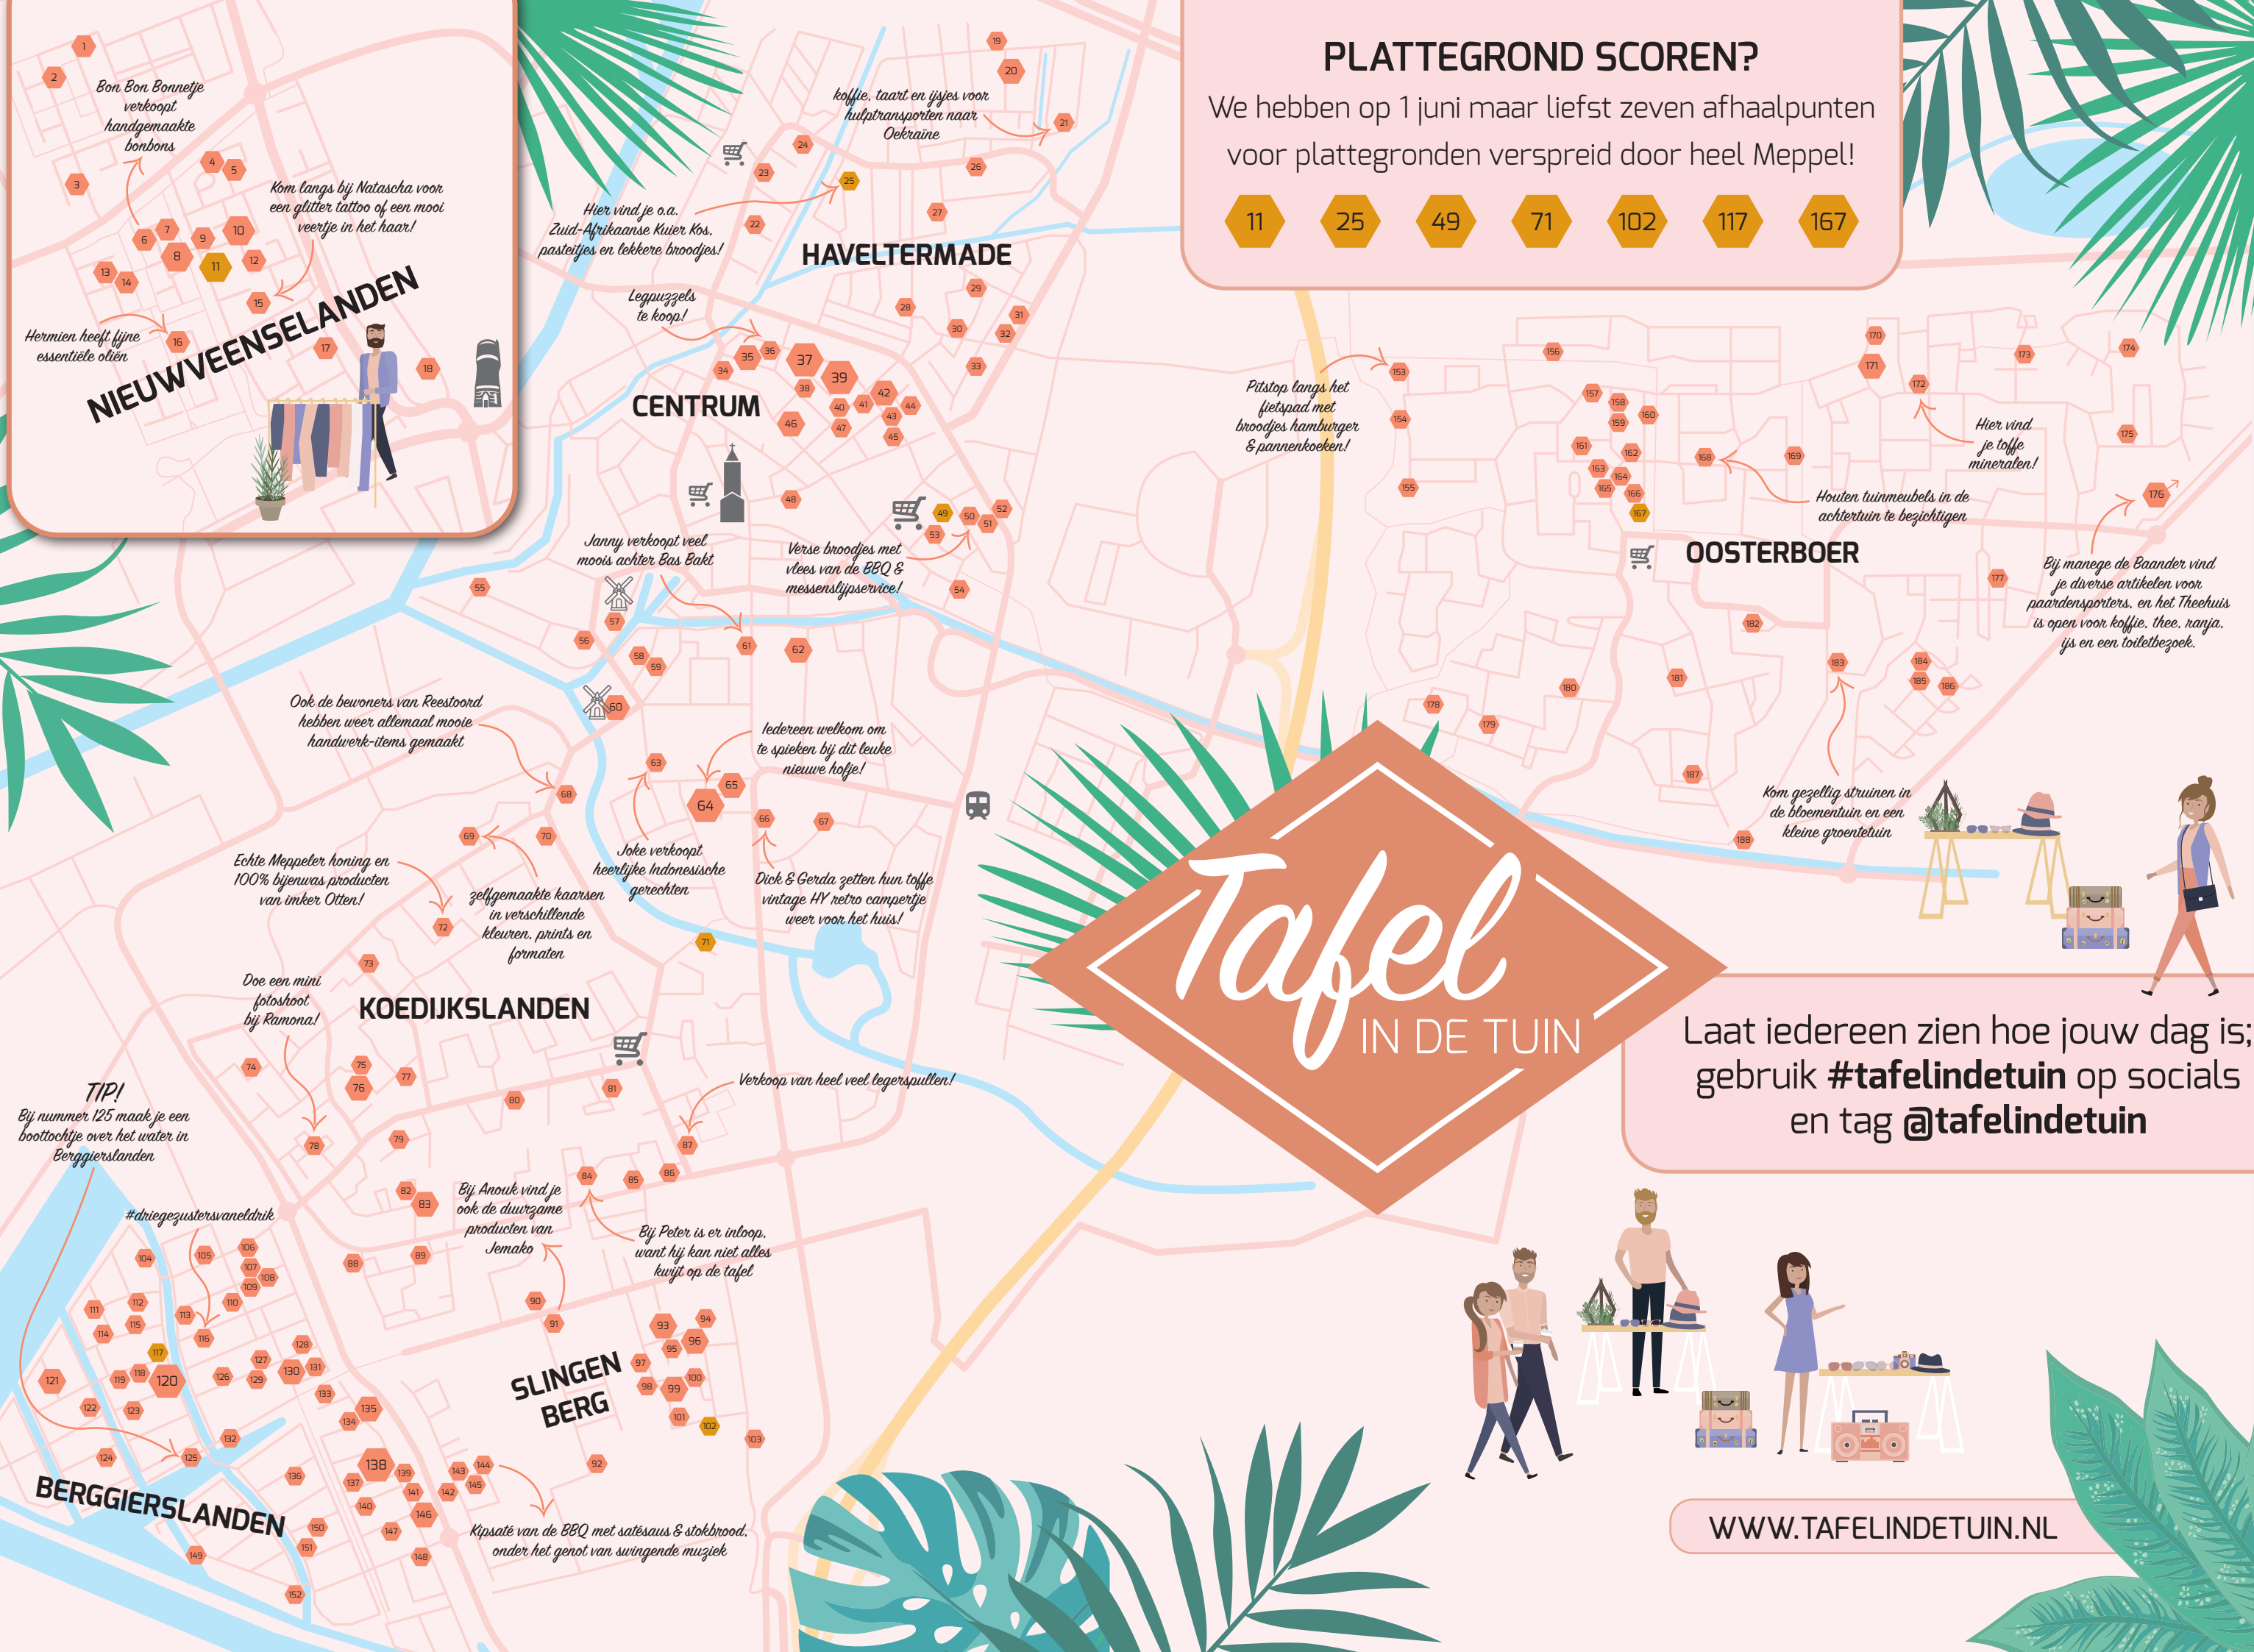

### Centrum

34. Eendrachtstraat 10
35. Timorstraat 50
36. Timorstraat 54
37. Ambonstraat 71
38. Ambonstraat 45
39. Ambonstraat 61
40. Ambonstraat 67
41. Timorstraat 22
42. Ambonstraat 1
43. Ambonstraat 13
44. Ambonstraat 14
45. Ambonstraat 20
46. Ambonstraat 30
47. Ambonstraat 33
48. Soembastraat 25
49. Soembastraat 42
50. Javastraat 20
51. Javastraat 22
52. Javastraat 4
53. Borneohof 20
54. Javastraat 7
55. Noteboomstraat 56

### Oosterboer

153. Biezenveld 45
154. Biezenveld 23
155. Elzenhage 11
156. De Bloemen 22
157. Brandemaat 96
158. Rozentuin 3
159. Rozentuin 9
160. Doornheegde 9
161. Westerveld 2
162. Ruskenstuk 31
163. Hogestuk 52
164. Ruskenstuk 40
165. Ruskenstuk 19
166. Maogien 17
167. Maogien 5
168. Haverstuk 42
169. Engelgaarde 19
170. Koninginnepage 18
171. Koninginnepage 6
172. Koninginnepage 8
173. Citroenvlinder 45
174. Keizersmantel 20
175. Luzernevlinder 8
176. Tavolier 5
177. Oosterboerweg 35
178. Oosterboerweg 35b
179. Torenavalk 3
180. De Schuilplaats 18
181. Bevrijdingslaan 55
182. Bezettingslaan 3
183. Westerd 53
184. De Hooze Campen 2
185. Oosterboerweg 26
186. Waterhoen 4
187. Meerkoet 33
188. Roerdomp 63
189. Veentien 10
190. Oosterboerweg 2

TAFEL IN DE TUIN WORDT  
GEORGANISEERD DOOR

Benieuwd wat iedereen verkoopt?  
Check dan de online plattegrond met verkoopcategorieën op  
**WWW.TAFELINDETUIN.NL**

# PLATTEGROND SCOREN?

We hebben op 1 juni maar liefst zeven afhaalpunten voor plattegronden verspreid door heel Meppel!

- 11
- 25
- 49
- 71
- 102
- 117
- 167